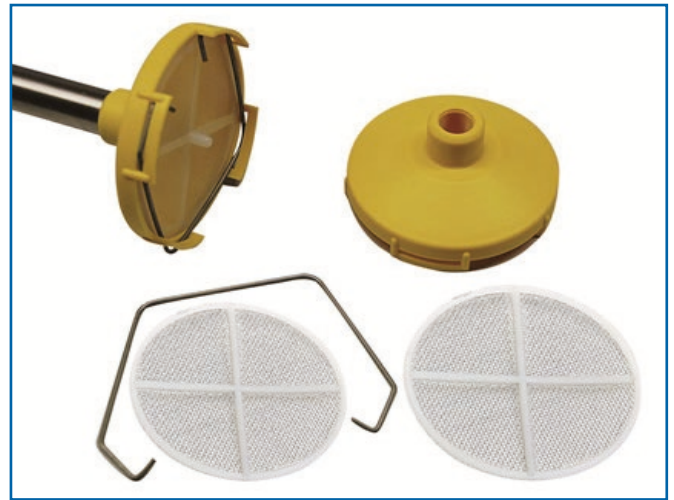

# Filtri

*Filtri per aspirazione INOX*

*Filtri per aspirazione A Campana*

VFR0054	<b>Filtro smorzatore FIMO</b>	150 mesh
---------	-------------------------------	----------

VFR1362	<b>Filtro preugello airless</b>	50 mesh
VFR0104	<b>Filtro preugello airless</b>	100 mesh
VFR1478	<b>Filtro preugello airless</b>	200 mesh

*Filtri per aspirazione in NYLON e in INOX*

*Filtro extralungo airless in ACCIAIO*